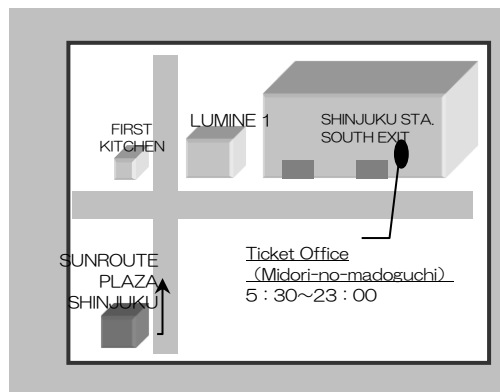

◆ 臨時列車の運行により、運転時刻が多少変更になる場合があります。
Time table may be changed due to emergency.

◆ 成田エクスプレスは全車指定席です。チケットは新宿駅南口のみどりの窓口、びゅうプラザ指定席券売機等でお買い求めください。

All seats on the Narita Express require advance reservations. Reservations can in advance. Please inquire at JR Reservation Ticket Offices (Midori-no-madogu) or Travel Service Centers (View Plaza). (See the map below)

HOTEL SUNROUTE PLAZA SHINJUKU