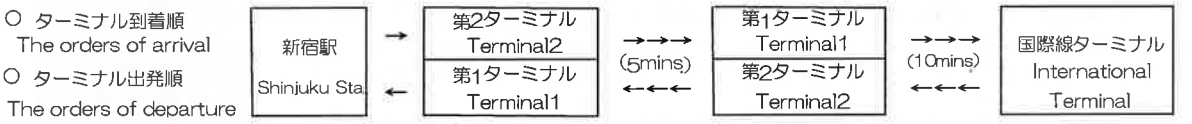

●羽田空港インフォメーション
Haneda Airport information 03-5757-8111

- ●交通事情により所要時間が異なりますので余裕をもってご出発下さいませ。
  ●Duration will be changed depend on the traffic condition.
- ●2個を超える手荷物のお預かりについては超過料金を頂戴する場合がございます。
  ●Two items are the maximum to put in the trunk, and there might be an extra charge for excess baggage.

●新宿駅西口発のバスのご予約は下記センターにて受け付けております。
注意事項：ご予約の受け付けは乗車日前日までに成ります。
●Reservation should be made only at the ticket center for the bus departures from Shinjuku station. Reservation is requested by the day before of departure.
●リムジンバス予約・案内センター/Limousine Bus Reservation center
03-3665-7220 営業時間 9:00~19:00 (土日祝日~18:00)
チケットカウンター/Limousine Bus Tickets counter 営業時間 4:30~23:00