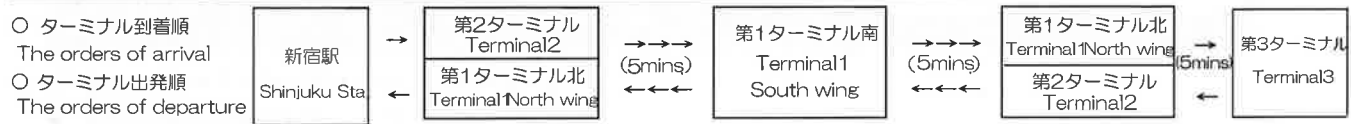

# リムジンバス時刻表 LIMOUSINE BUS TIME TABLE

A reservation must be made IN ADVANCE. Please ask for the front desk.

9/1 ~

成田空港 ⇔ ホテル  
Narita Airport ⇔ Hotel

運賃 Fare  
大人 Adult ¥3,100  
子供 Child ¥1,550

所要時間 Duration  
約120分 approx 120min

	4	5	6	7	8	9	10	11	12	13	14	15	16	17	18	19	20	21	22	23
ホテル発 Dep. HOTEL				00	30		20		30	20	20	20								
成田空港第3発 Dep. Narita T3										10	10	10	25	55		35				
新宿駅西口発 Dep. Shinjuku Sta		45	00 15 30 40 50	00 10 20 30 45	00 20 40	00 20 40	00 20 40	00 20 40	00 20 40	00 10 20 30 40 50	00 10 20 30 40 45	00 20	00 30	00 30	00					