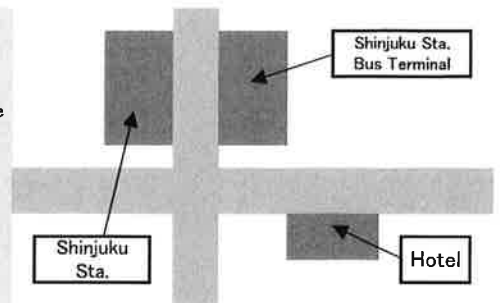

JR新宿駅バスターミナル ⇔ 羽田空港 JR Shinjuku Sta. Bus Terminal ⇔ Haneda Airport	発 Dep.	04:40	05:00	06:00	07:10	08:10	09:10	10:10	11:10	12:10	13:10	14:10	15:00	16:10	17:10
			05:20	06:10	07:30	08:30	09:30	10:30	11:30	12:30	13:30	14:30	15:30	16:30	17:30
			05:40	06:20	07:50	08:50	09:50	10:50	11:50	12:50	13:50	14:50	15:50	16:50	17:50
			06:30												
			06:50												
		18:10	19:00	20:00	21:20	22:20	※到着時間は目安です。 Arrival time is estimate.								
		18:30	19:30	20:40	21:50	22:50									

※ 羽田空港インフォメーション 03-5757-8111 ※新宿バスターミナルより20時以降の便は国際線ターミナルに直行いたします。
The buses departing from Shinjuku Station West Exit at 4:45 and after 20:00 will stop at Haneda Airport International Terminal ONLY.

※交通事情により所要時間が異なりますので、余裕を持ってご出発ください。
Duration is subject to change depending on the traffic condition.

※2個を超える手荷物のお預かりについては超過料金を頂戴する場合がございます。
Maximum of two items per person are allowed inside the storage room. Extra charge for excess baggage

※新宿駅西口発のバスのご予約は新宿駅バスターミナルの窓口に乗車前日までに承っております。
Tickets of airport bus departing from Shinjuku Sta. West Exit are available only at the Shinjuku Sta. Bus Terminal shown on the map until 1 day before of departure.

※リムジンバス予約・案内センター / Limousine Bus reservation Center Tel:03-3665-7220
営業時間/Office Time: 9:00~19:00(平日/Weekday)/ 9:00~18:00(土日祝日/Weekend)
※新宿駅西口チケットカウンター / Limousine Bus Tickets Counter : 4:30 ~ 23:00

◆ ◆ ◆ ご予約の際はフロントまでお越し下さい。ご予約受付時間:朝5時~翌日朝2時 ◆ ◆ ◆
For the reservation, please contact to the reception desk. Ticketing is not available from 2:00am ~ 5:00am