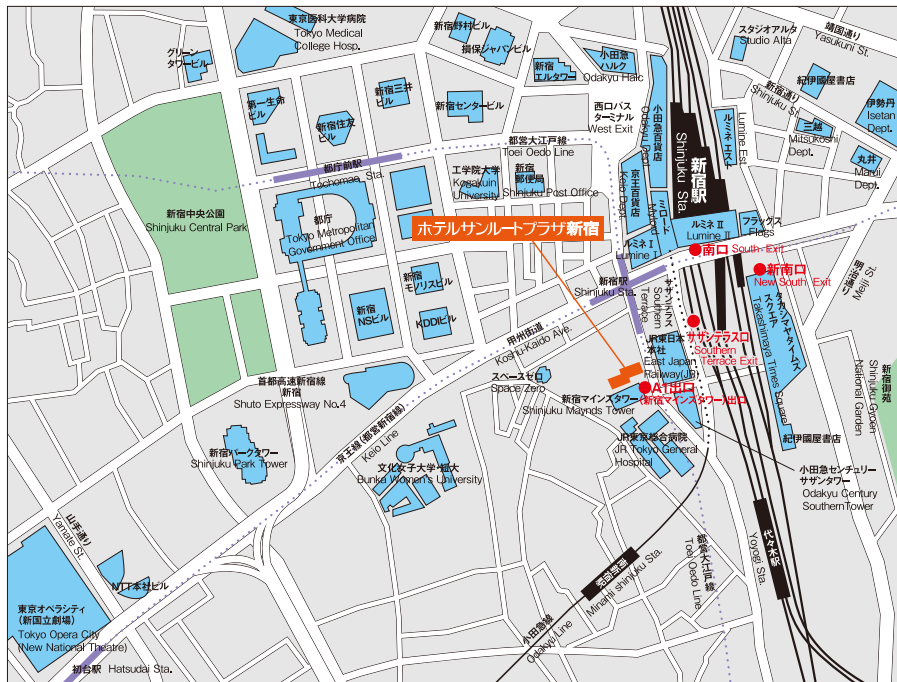

■交通アクセス ACCESS

ホテルサンルートプラザ新宿 HOTEL SUNROUTE PLAZA SHINJUKU	所要時間	エアポートリムジンバスでホテル前まで約60分(交通事情により異なります。) Limousine Bus 60 min.	60 min.	羽田空港 Haneda Airport		
	所要時間	エアポートリムジンバスでホテル前まで約100分(交通事情により異なります。) Limousine Bus 100 min.	100 min.	成田空港 Narita Airport		
	JR新宿駅	JR中央線快速14分 JR Chuo Rapid Line 14 min.	18 min.	東京駅 Tokyo Sta.		
		JR山手線24分 JR Yamanote Line 24 min.	30 min.	浜松町駅 Hamamatsucho Sta.		
	南口・サザンエクス	JR中央線快速14分 JR Chuo Rapid Line 14 min.	東京駅 Tokyo Sta.	JR京葉線快速14分 JR Keiyo Line 14 min.	50 min.	舞浜駅 Maihama Sta.
		JR総武線14分 JR Sobu Line 14 min.		水道橋駅 Suidobashi Sta.	25 min.	東京ドーム Tokyo Dome
	徒歩3分	JR総武線5分 JR Sobu Line 5 min.	千駄ヶ谷駅 Sendagaya Sta.	15 min.	東京体育館・国立競技場 National Stadium	
		JR山手線20分 JR Yamanote Line 20 min.	品川駅 Shinagawa Sta.	京急空港線急行20分 keikyuu Express 20 min.	50 min.	羽田空港 Haneda Airport
	3 min. Walk	成田エクスプレス約80分 Narita Express 80 min.	成田空港駅 Narita Airport Sta.	90 min.	成田空港 Narita Airport	

- JR線・小田急線・京王線「新宿駅」南口より徒歩3分 ●都営地下鉄新宿線・大江戸線「新宿駅」A1出口(新宿メインタワー口)出てすぐ横
- 3min. walk from Shinjuku train station(South Exit of JR Line,Odakyu Line,and Keio Line) ●1min.walk from Shinjuku subway station(Toei Oedo Line A1 Exit)